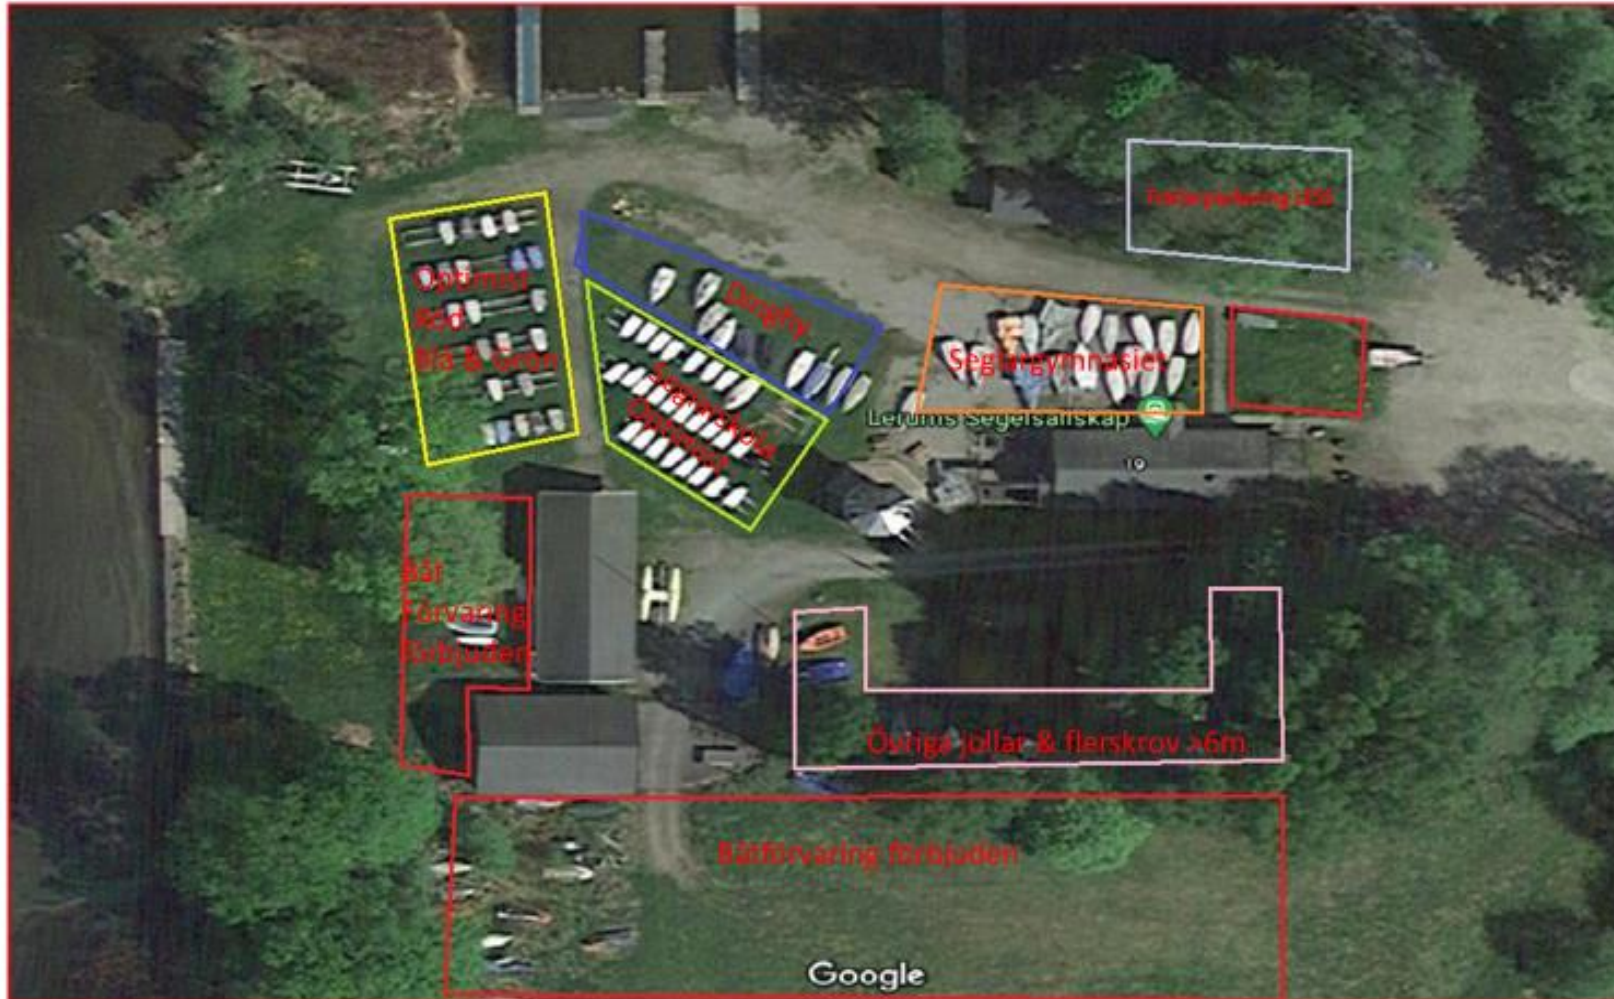

# Jolle & Trailerplatser LESSUDDEN

## Jolleplats indelning Lessudden

**Rött område** – båt/trailer förvaring förbjuden

**Gult område** – optimist röd, blå, grön

**Grönt område** – Less skolbåtar

**Blått område** – Dinghy träningsgrupp

**Orange område** – LSGY

**Rosa område** – Övriga jollar & flerskrovsbåtar

**Ljuslila** – Trailerparkering LESS

Båtplatser är endast tillgängliga April – Oktober, övrig tid på året måste båt plockas bort. INGEN båtförvaring tillåten Nov – Mars  
Kostnad för båtplats; Optimist 200kr/säsong, Dinghy 500kr/säsong, Storjolle & flerskrov <5 m 800kr, >5m 1000kr  
Trailerplats kan hyras till kostnad av: under 5 m – 500kr, över 5m – 1000kr.  
Båt som är förvarad inom rödmarkerade områden kommer forslas bort eller beläggas med straffavgift om 3000kr